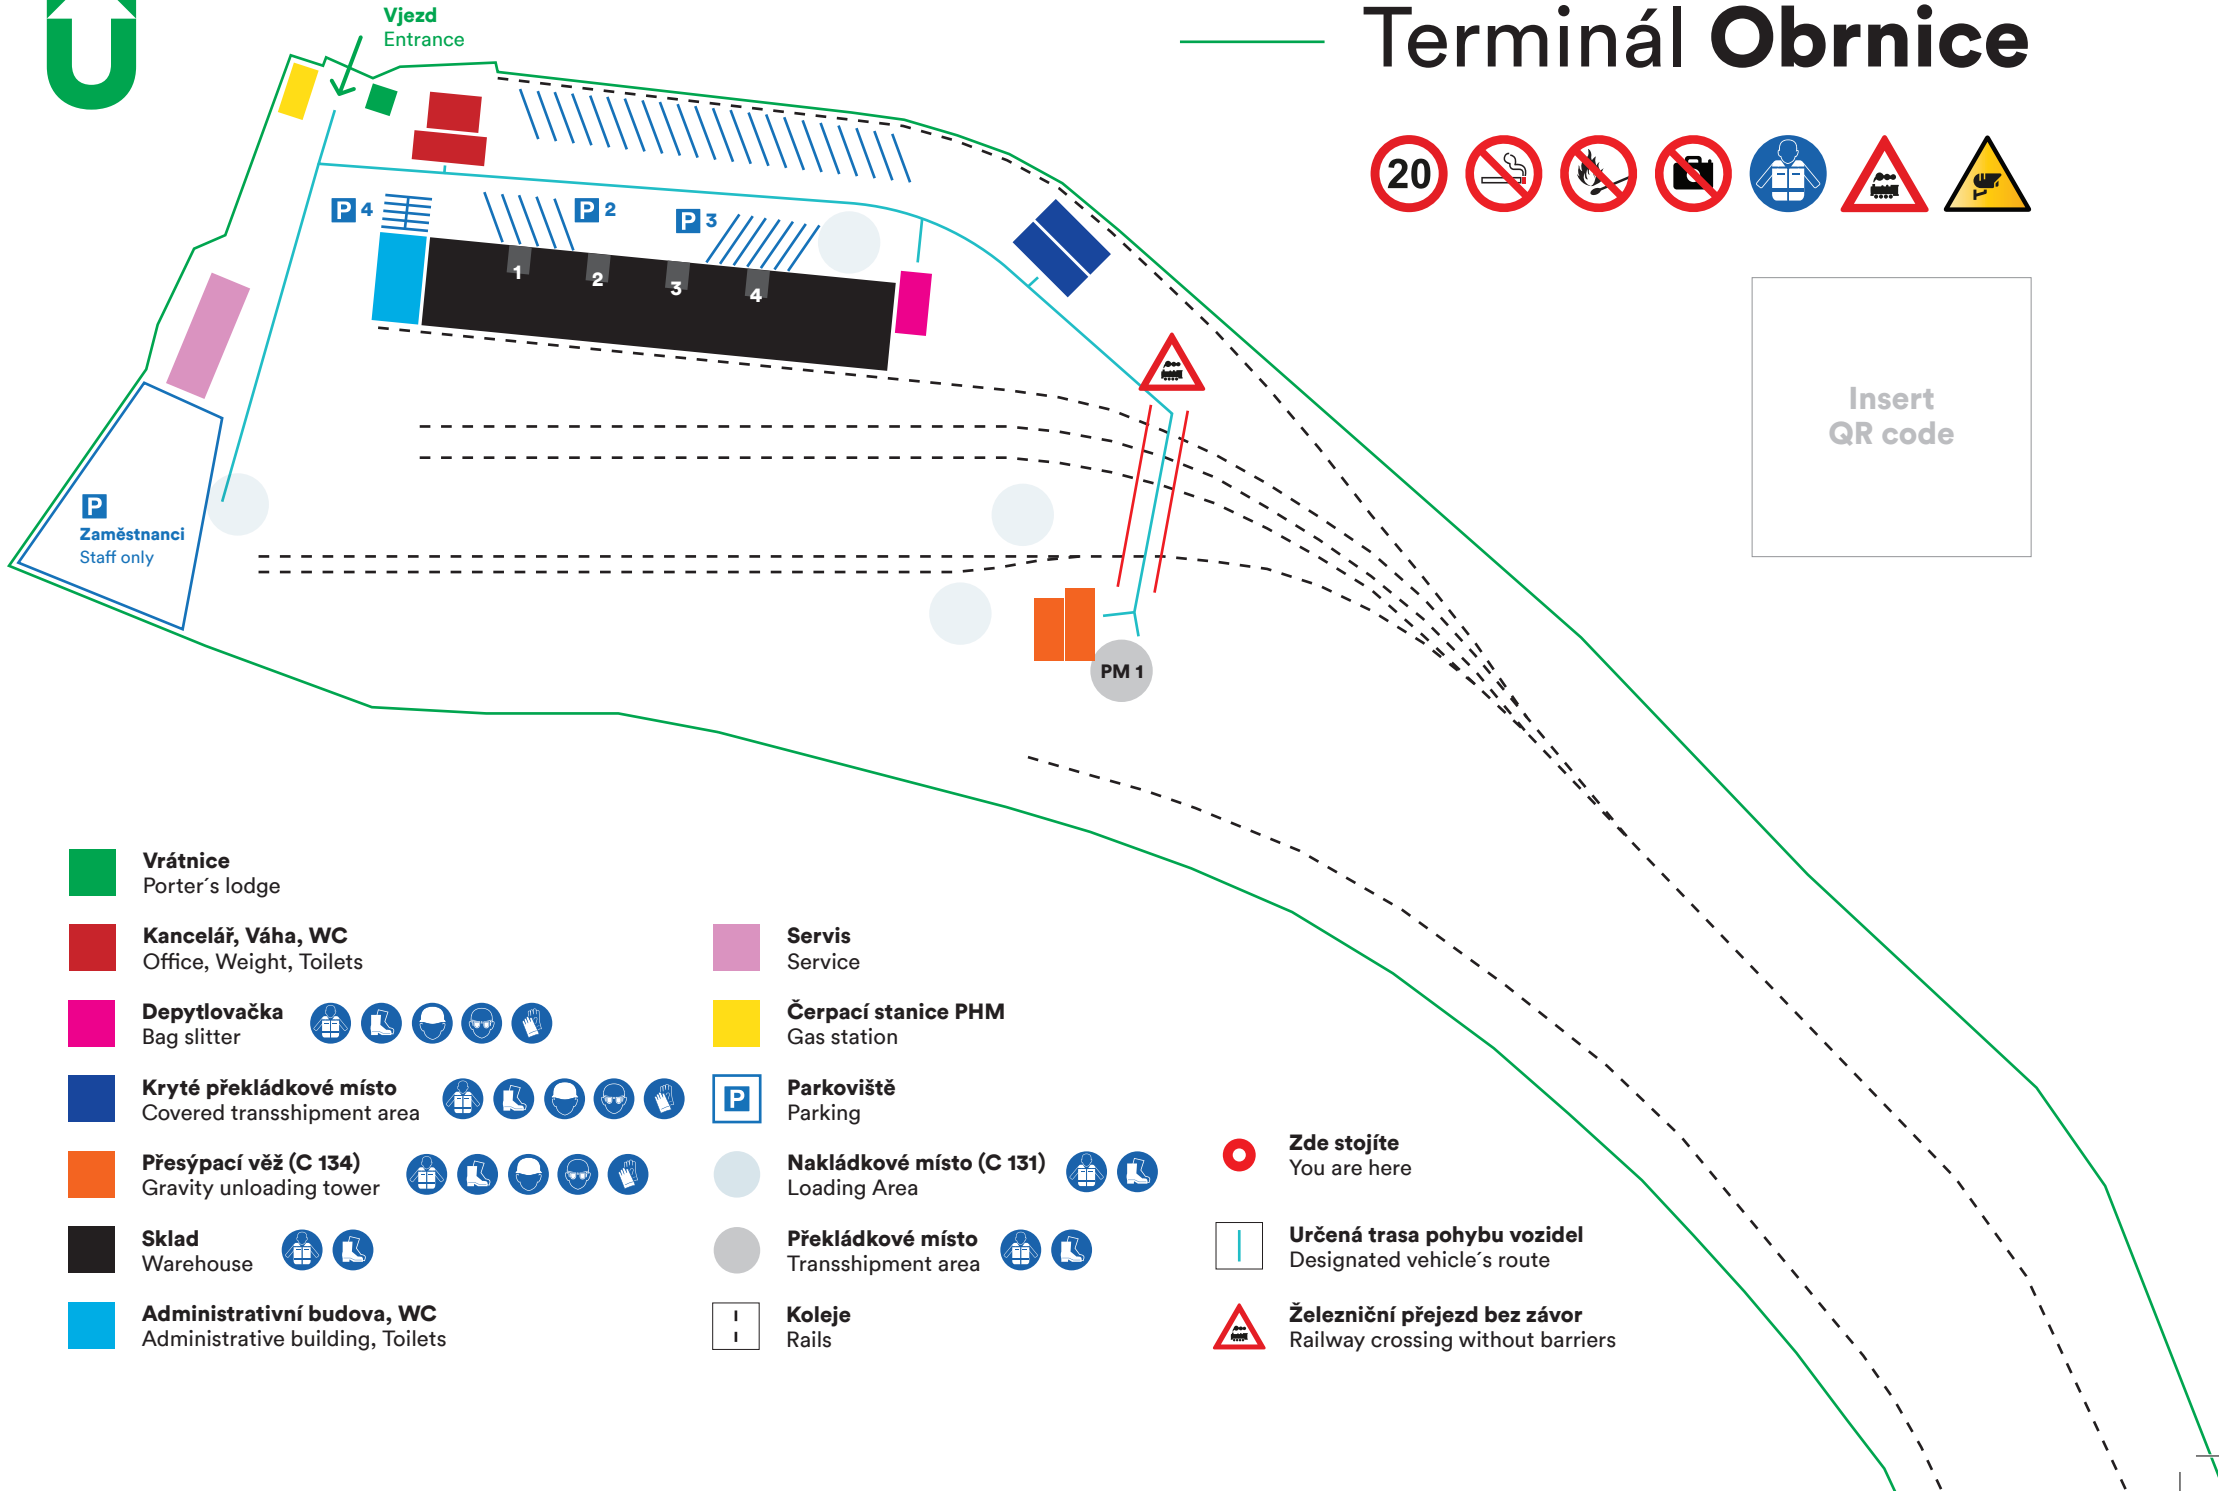

Vjezd
Entrance

Terminál Obrnice

Insert
QR code

Vrátnice
Porter's lodge

Kancelář, Váha, WC
Office, Weight, Toilets

Depytlovačka
Bag slitter

Kryté přecládkové místo
Covered transshipment area

Přesýpací věž (C 134)
Gravity unloading tower

Sklad
Warehouse

Administrativní budova, WC
Administrative building, Toilets

Servis
Service

Čerpací stanice PHM
Gas station

Parkoviště
Parking

Nakládkové místo (C 131)
Loading Area

Přecládkové místo
Transshipment area

Koleje
Rails

Zde stojíte
You are here

Určená trasa pohybu vozidel
Designated vehicle's route

Železniční přejezd bez závor
Railway crossing without barriers